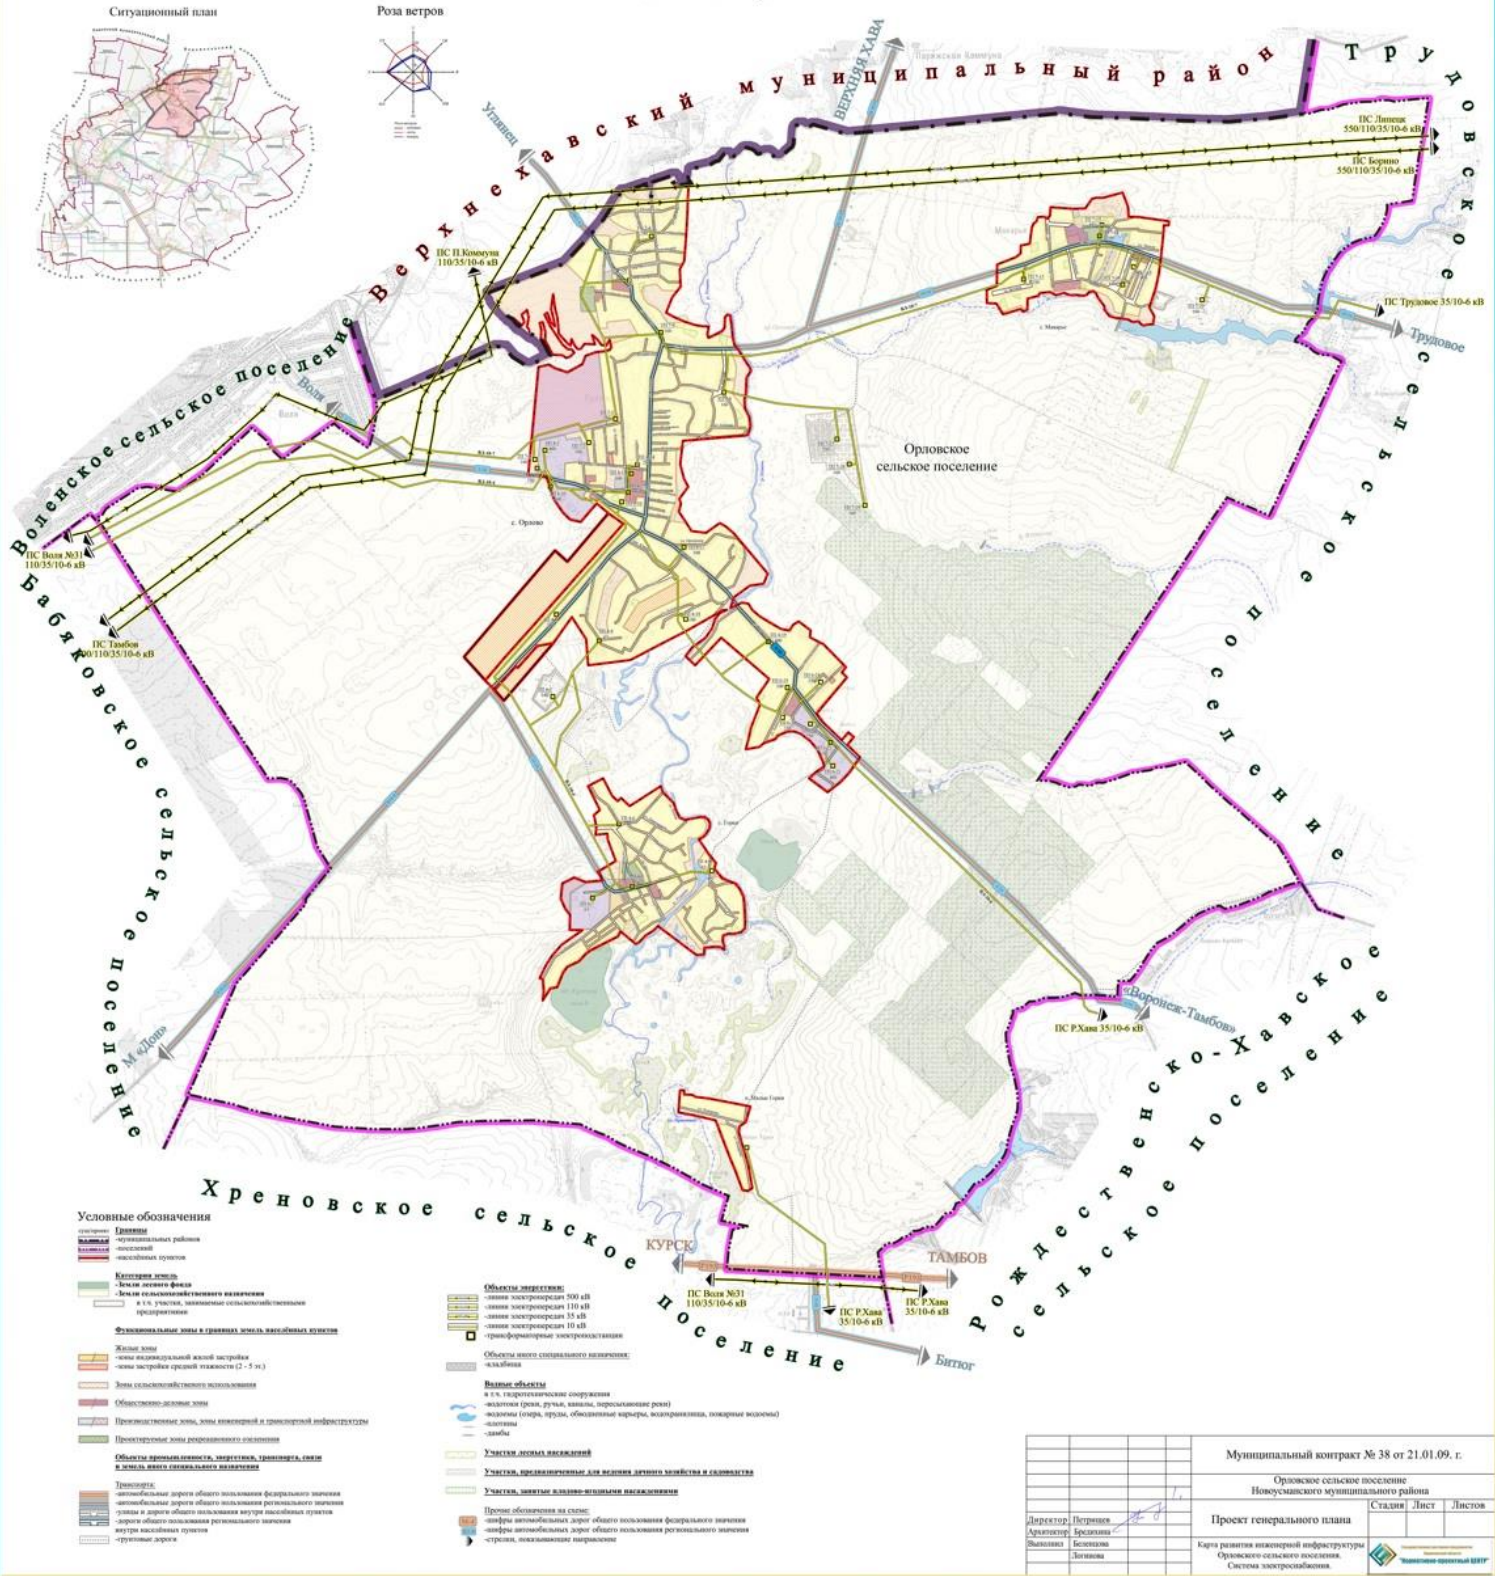

**Орловское сельское поселение
Новоусманского муниципального района**
11. Карта развития инженерной инфраструктуры Орловского сельского поселения.
Система электроснабжения.

Муниципальный контракт № 38 от 21.01.09. г.	
Орловское сельское поселение Новоусманского муниципального района	
Проект генерального плана	Страницы: Лист / Листов
Карта развития инженерной инфраструктуры Орловского сельского поселения. Система электроснабжения.	
Директор: [подпись] [подпись] [подпись]	[подпись] [подпись] [подпись]