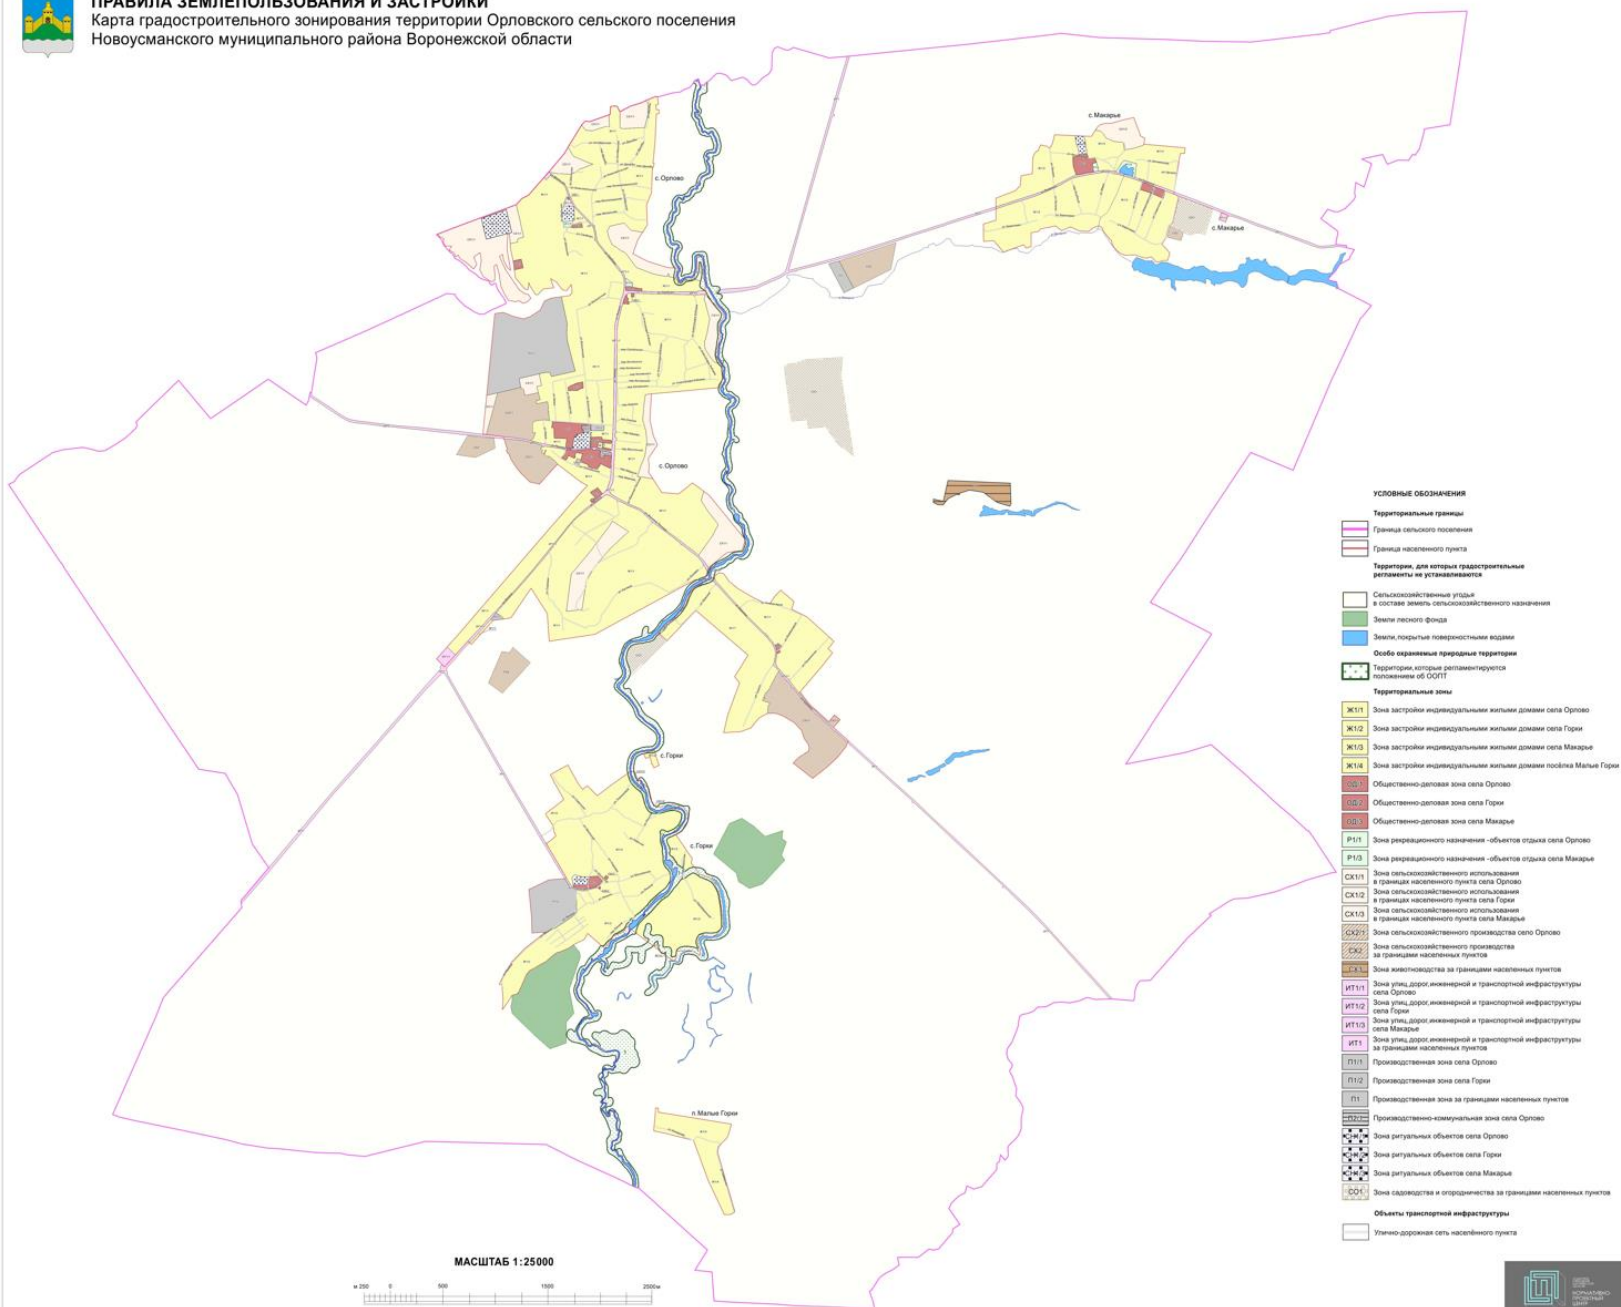

ПРАВИЛА ЗЕМЛЕПОЛЬЗОВАНИЯ И ЗАСТРОЙКИ
Карта градостроительного зонирования территории Орловского сельского поселения
Новоусманского муниципального района Воронежской области